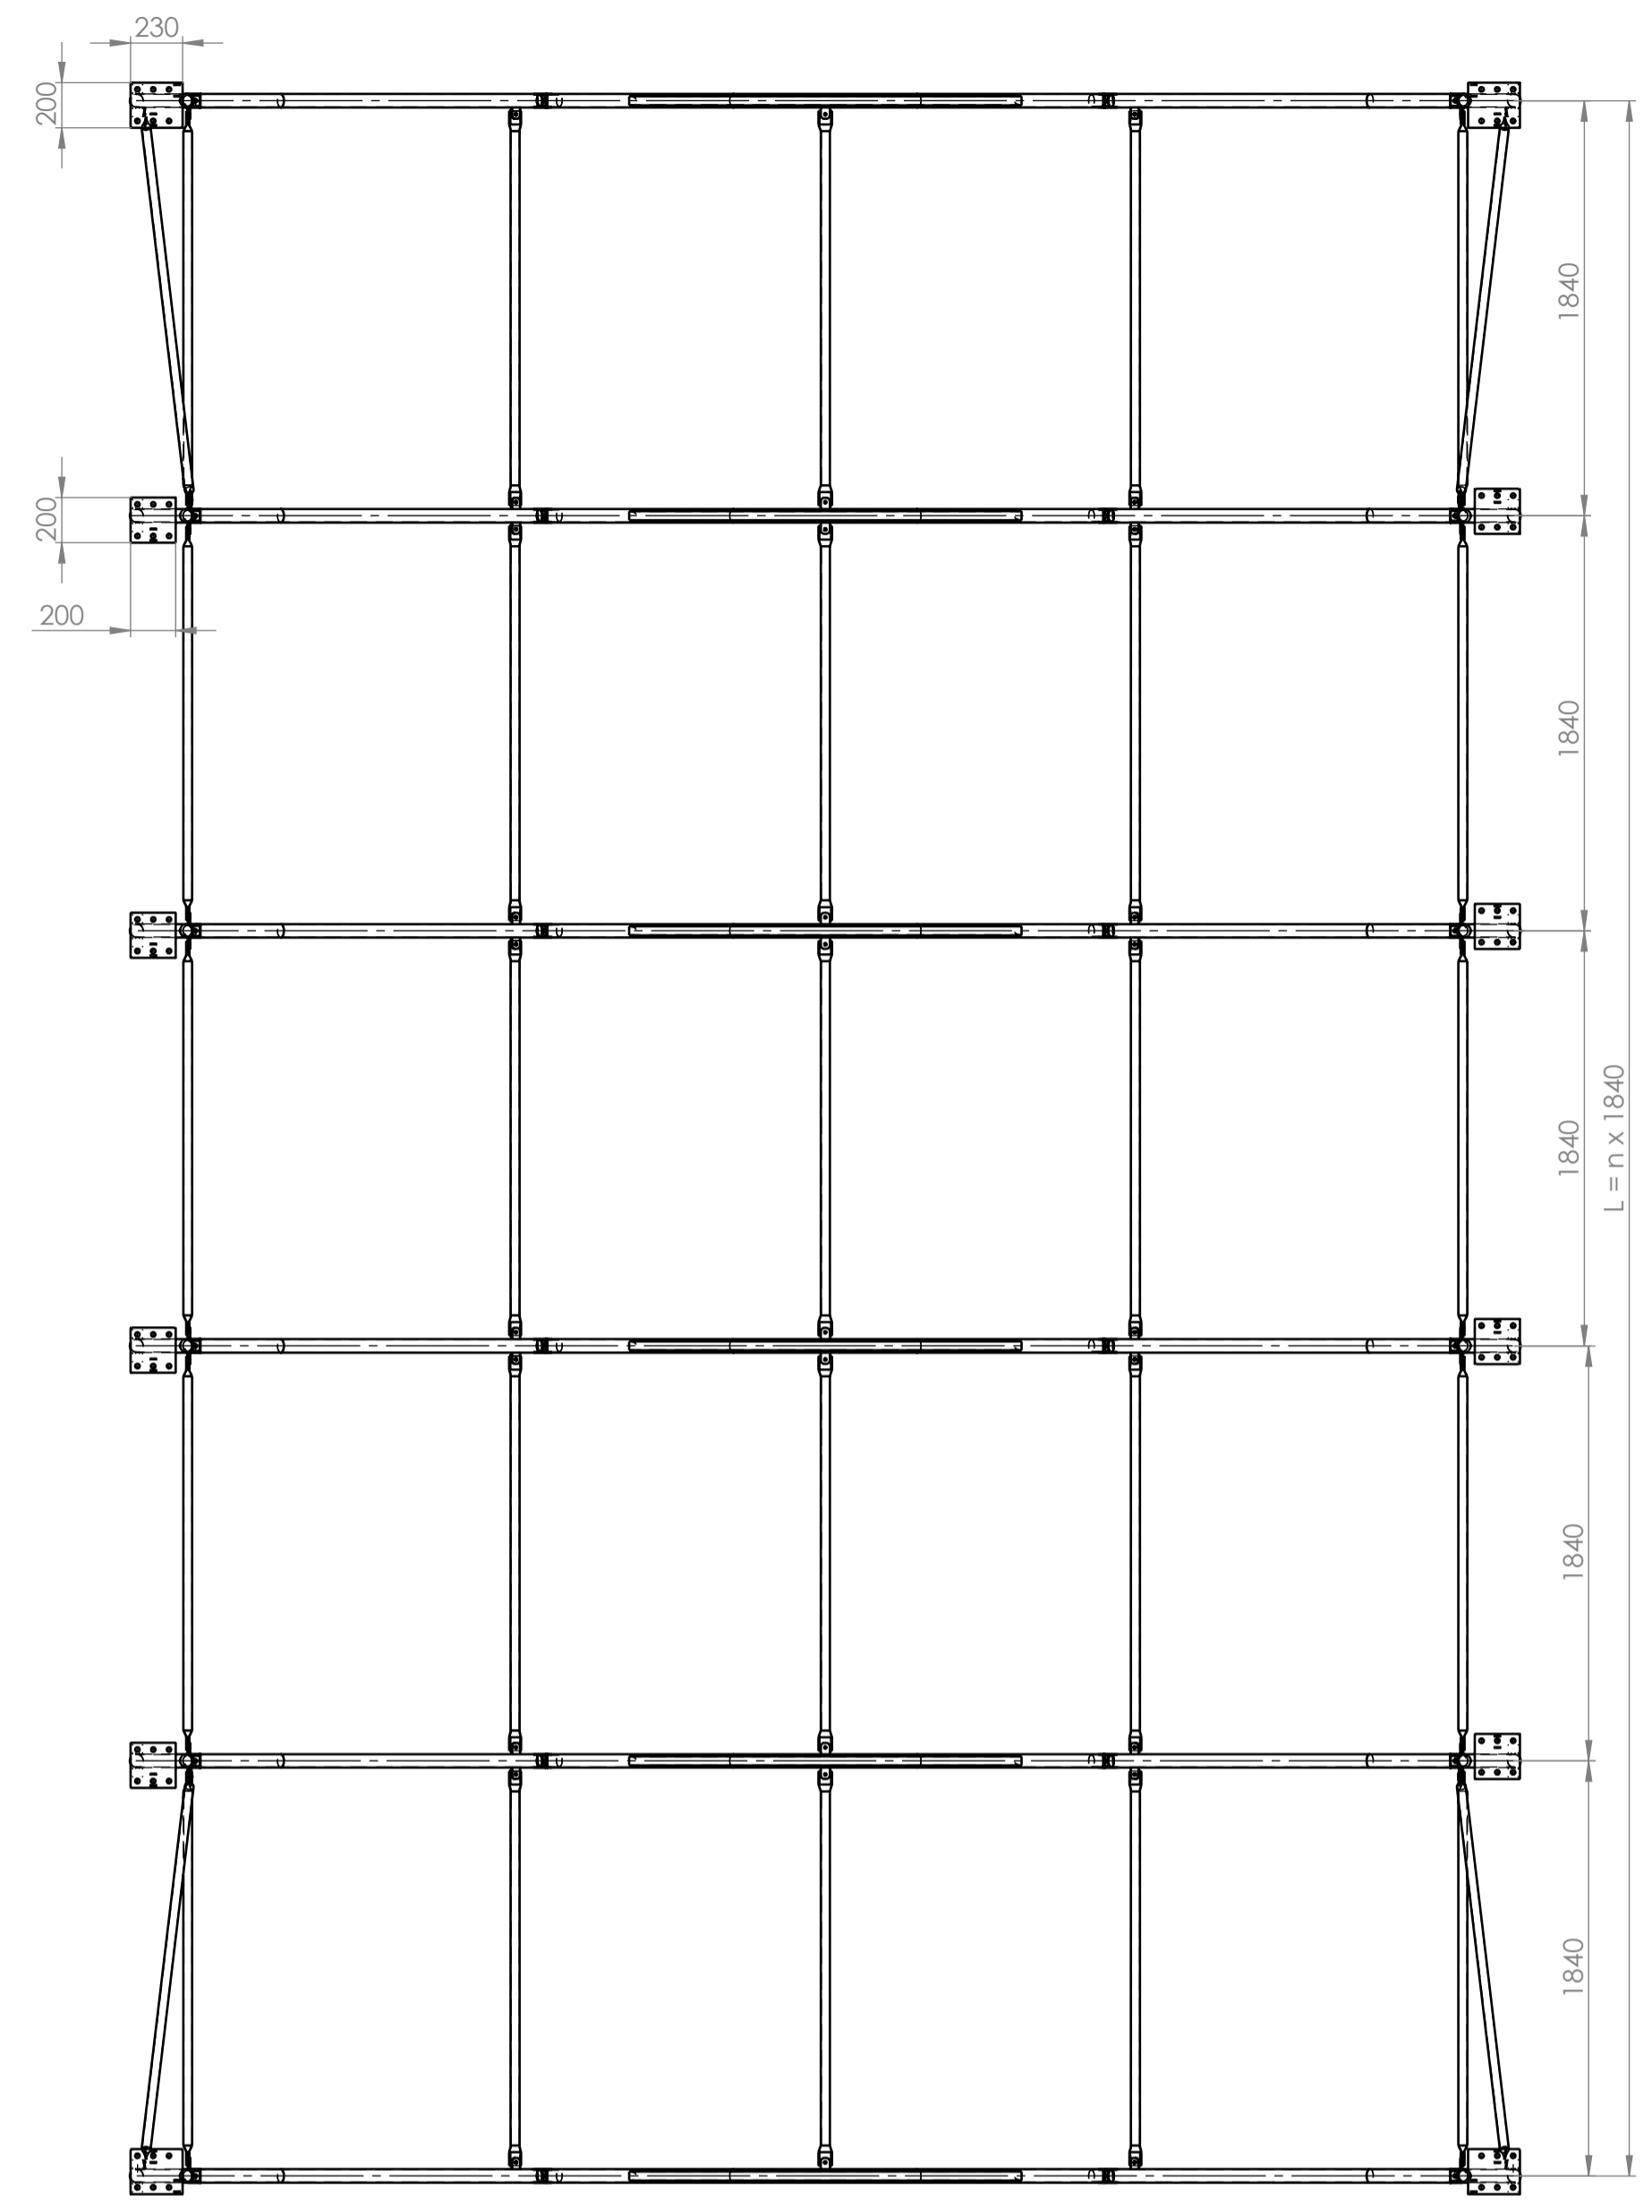

Č. DÍLU / SESTAVY	CISLO_VYKRESU	Množství
Oblouk čelní	A20-SES-01-00	2
Oblouk středový	A20-SES-02-00	4
Paždík	A20-DIL-05	25
Zavětrovací tyč	A20-DIL-12	4

Přesnost	ISO 2768 m-K	Material	
Tolerování	ISO 8015	Pařezovar	
Promítání	☞	Čistá hmotnost	346,24 kg
Změna	Datum	Index	Podpis
Navrhl	Pasterný	Poznámka	Měřítko
Přezkoušel			1:30
Technolog			Název
Normalizace	Starý výkres		A20 - sestava
Schválil	Číslo seznamu		Číslo výkresu
Datum	22.4.2023	Číslo sestavy	A20-SES-00-00
			Verze 1