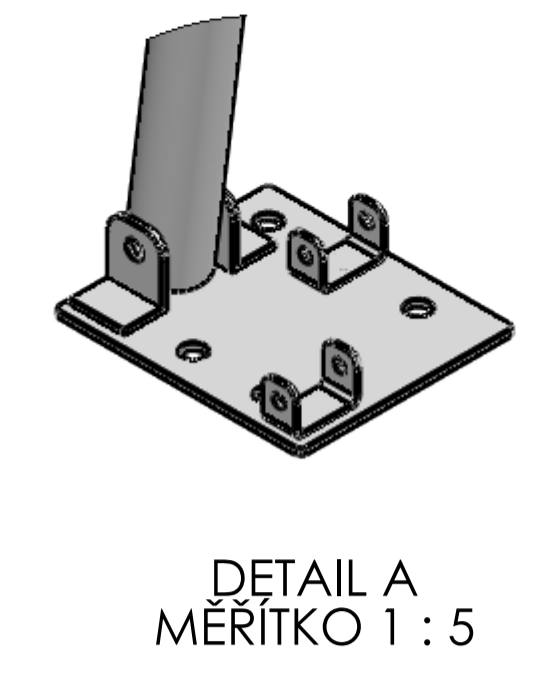

Č. DÍLU / SESTAVY	CISLO_VYKRESU	Množství
Oblouk čelní	A20-SES-01-00	2
Oblouk středový	A20-SES-02-00	4
Paždík	A20-DIL-05	25
Zavětrovací tyč	A20-DIL-12	4

Přesnost	ISO 2768 m-K	Material	
Tolerování	ISO 8015	Pařezovar	
Promítání	☞	Čistá hmotnost	346,24 kg
Změna	Datum	Index	Podpis
Navrhl	Pasterný	Poznámka	Měřítko
Přezkoušel			1:30
Technolog			Název
Normalizace	Starý výkres		A20 - sestava
Schválil	Číslo seznamu		Číslo výkresu
Datum	22.4.2023	Číslo sestavy	A20-SES-00-00
			Verze 1