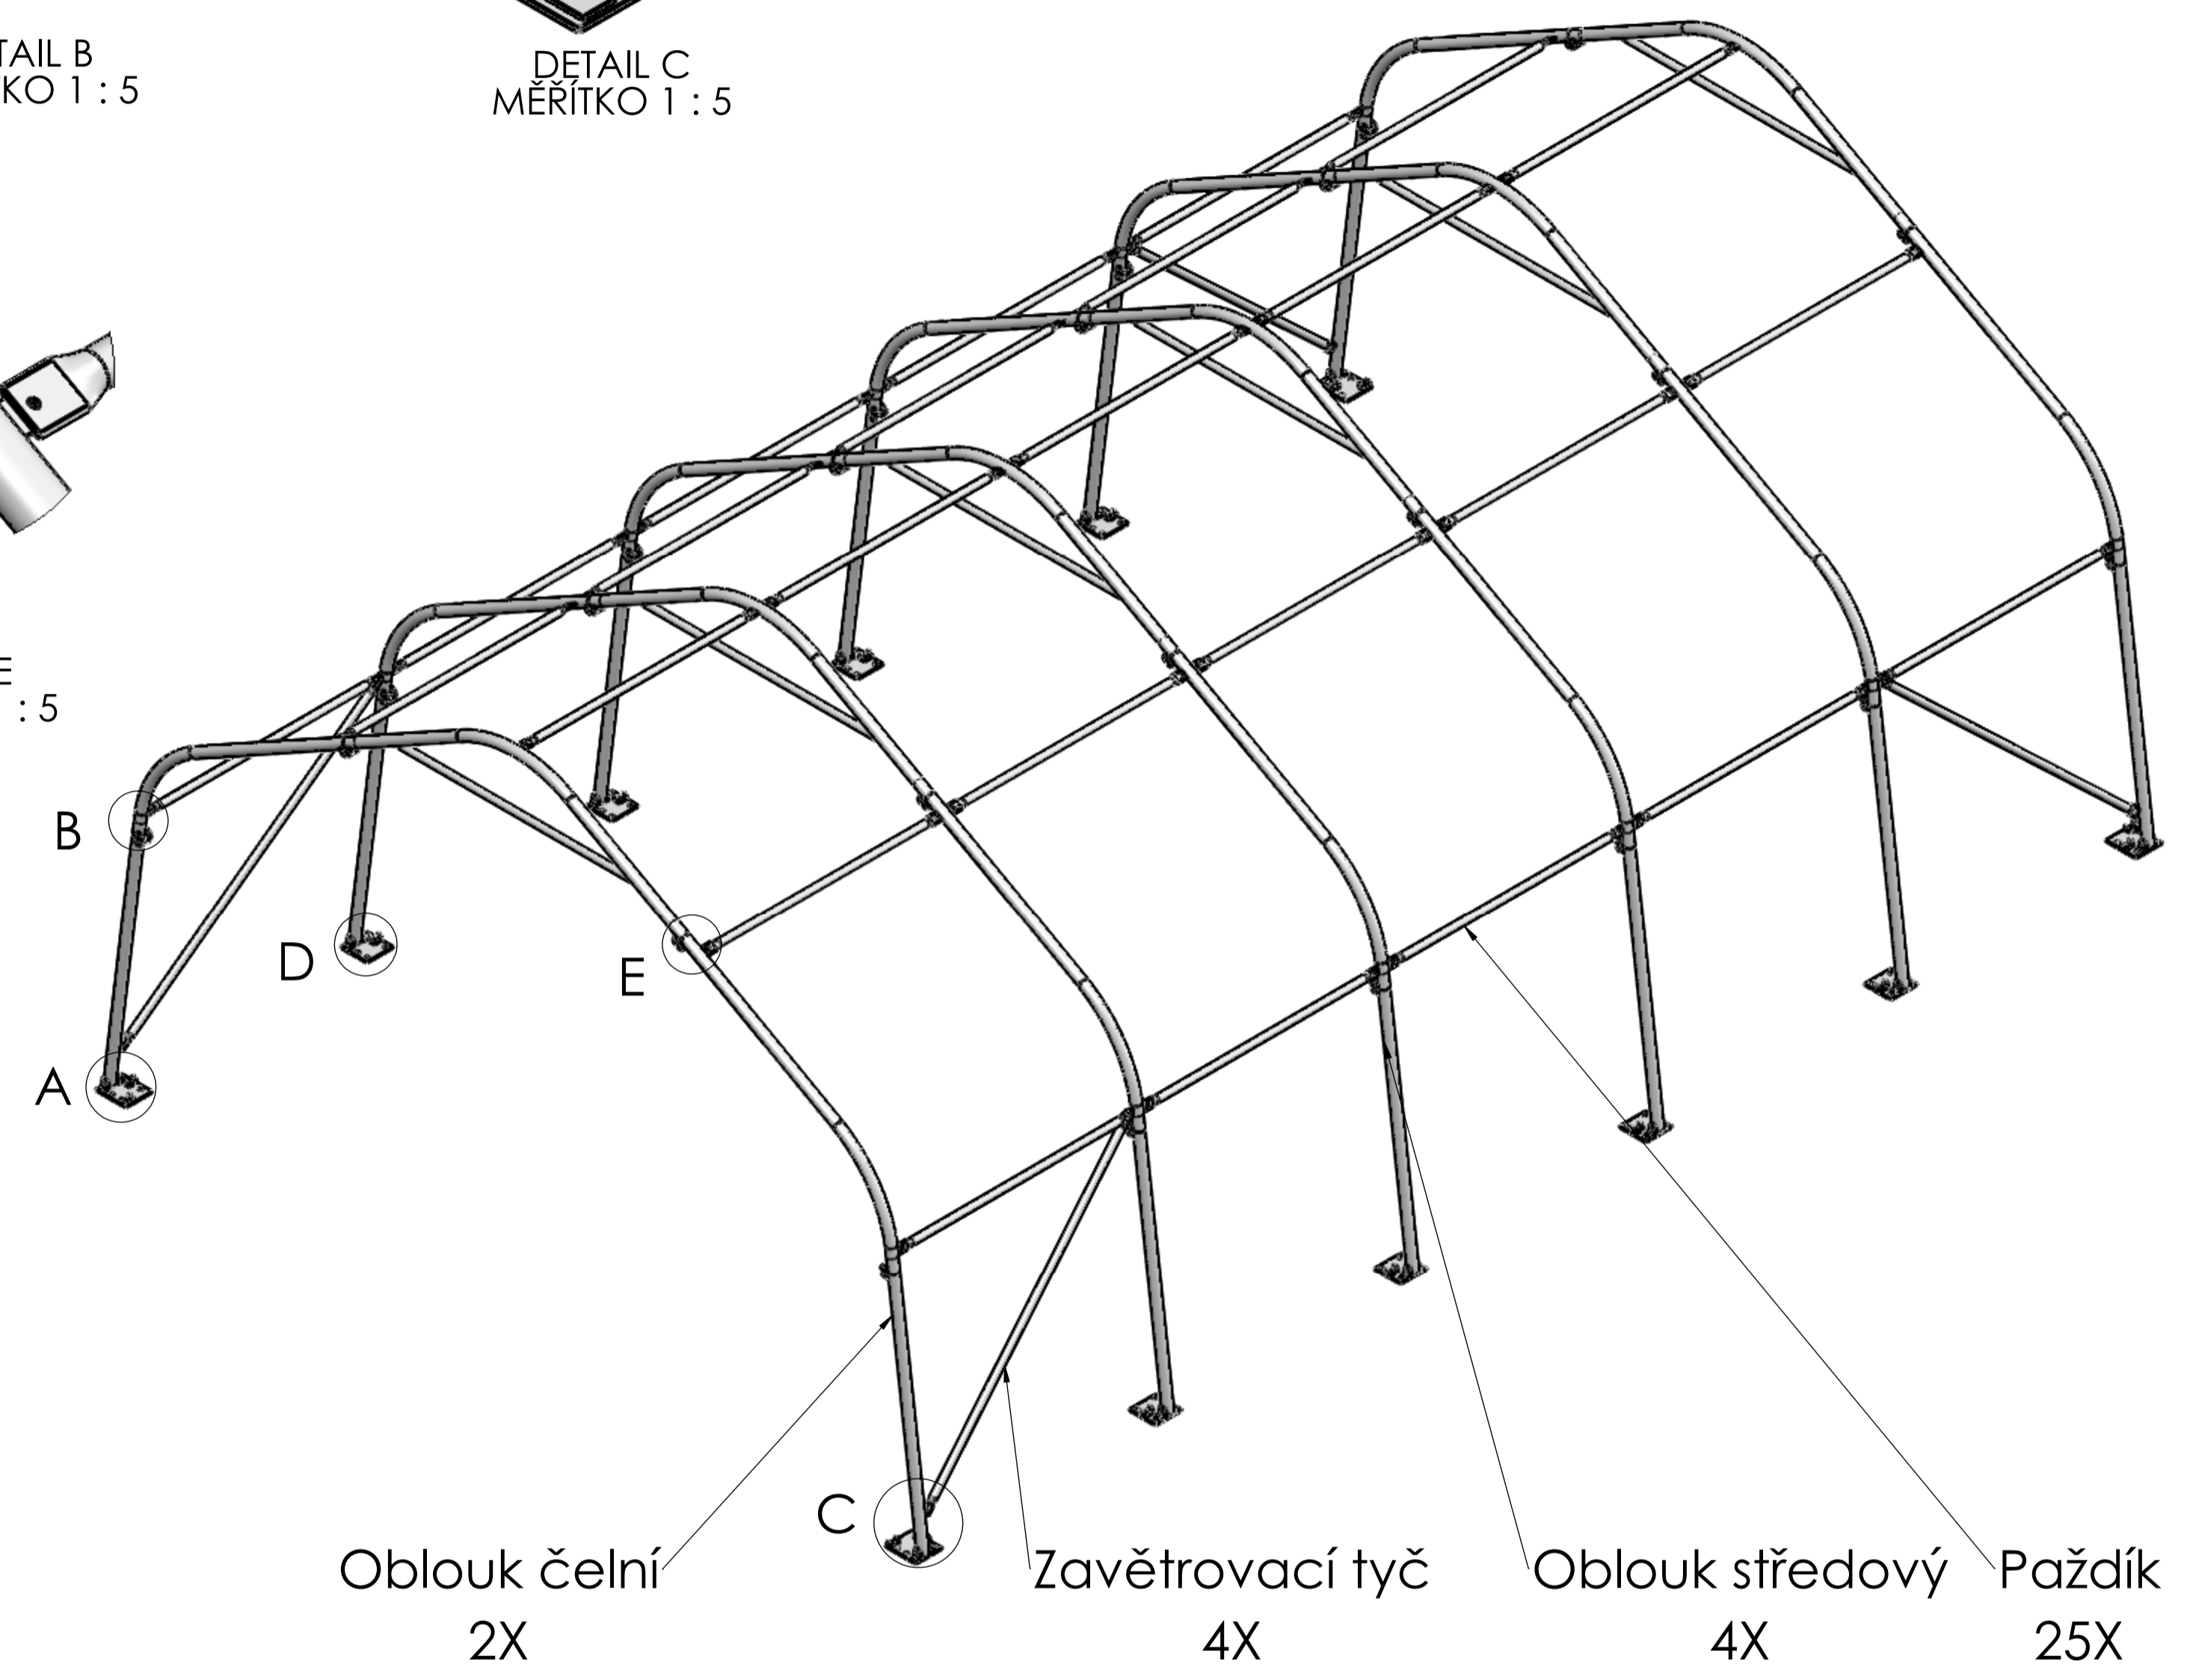

Č. DÍLU / SESTAVY	CISLO_VYKRESU	Množství
Oblouk čelní	A20-SES-01-00	2
Oblouk středový	A20-SES-02-00	4
Paždík	A20-DIL-05	25
Zavětrovací tyč	A20-DIL-12	4

Přesnost	ISO 2768 m-K	Material	
Tolerování	ISO 8015	Pařezovar	
Promítání	☞	Čistá hmotnost	346,24 kg
Změna	Datum	Index	Podpis
Navrhl	Pasterný	Poznámka	Měřítko
Přezkoušel			1:30
Technolog			Název
Normalizace	Starý výkres		A20 - sestava
Schválil	Číslo seznamu		Číslo výkresu
Datum	22.4.2023	Číslo sestavy	A20-SES-00-00
			Verze 1