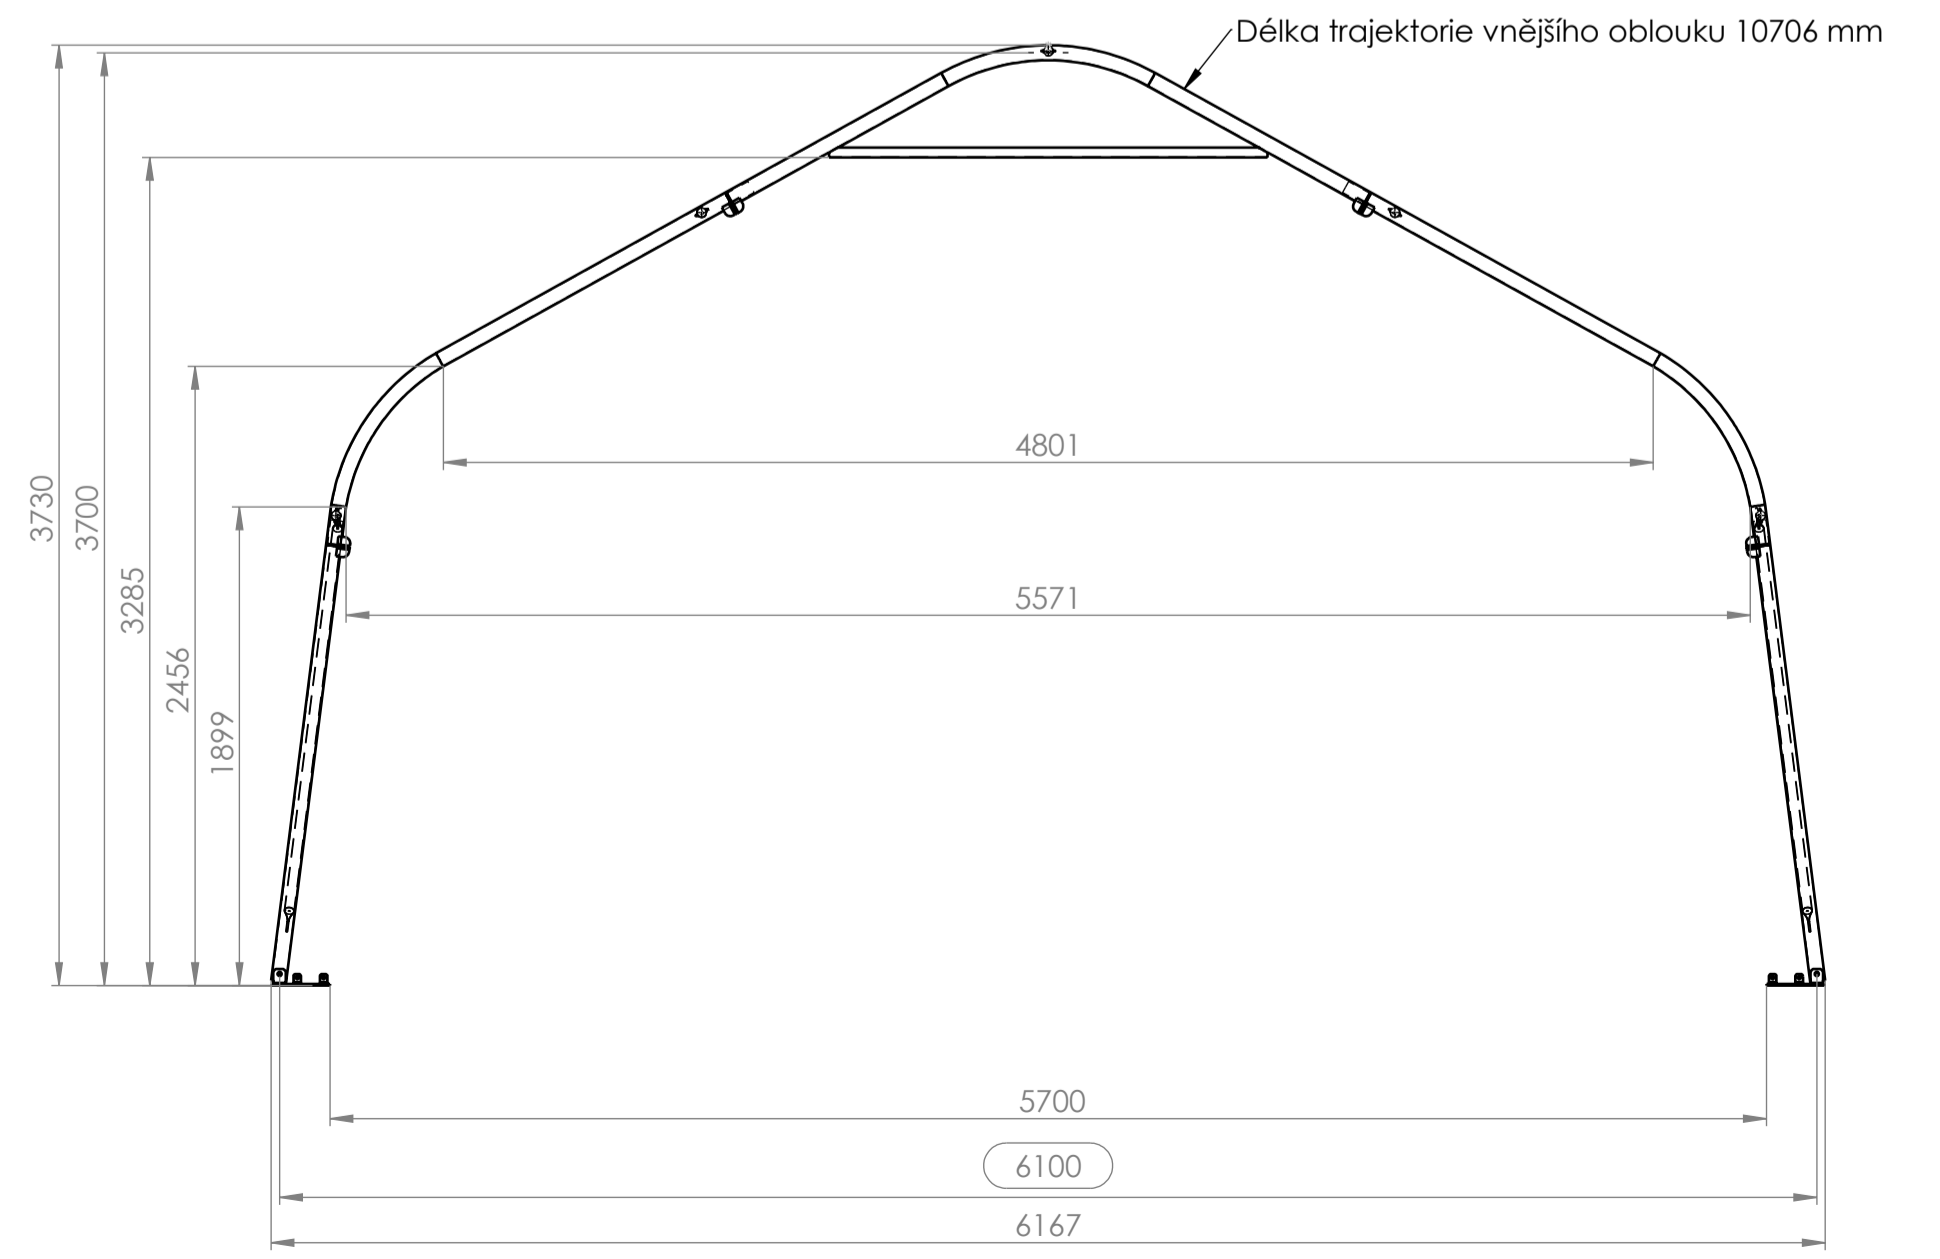

Č. DÍLU / SESTAVY	CISLO_VYKRESU	Množství
Oblouk čelní	A20-SES-01-00	2
Oblouk středový	A20-SES-02-00	4
Paždík	A20-DIL-05	25
Zavětrovací tyč	A20-DIL-12	4

Přesnost	ISO 2768 m-K	Material	
Tolerování	ISO 8015	Pařezovar	
Promítání	☞	Čistá hmotnost	346,24 kg
Změna	Datum	Index	Podpis
Navrhl	Pasterný	Poznámka	Měřítko
Přezkoušel			1:30
Technolog			Název
Normalizace	Starý výkres		A20 - sestava
Schválil	Číslo seznamu		Číslo výkresu
Datum	22.4.2023	Číslo sestavy	A20-SES-00-00
			Verze 1