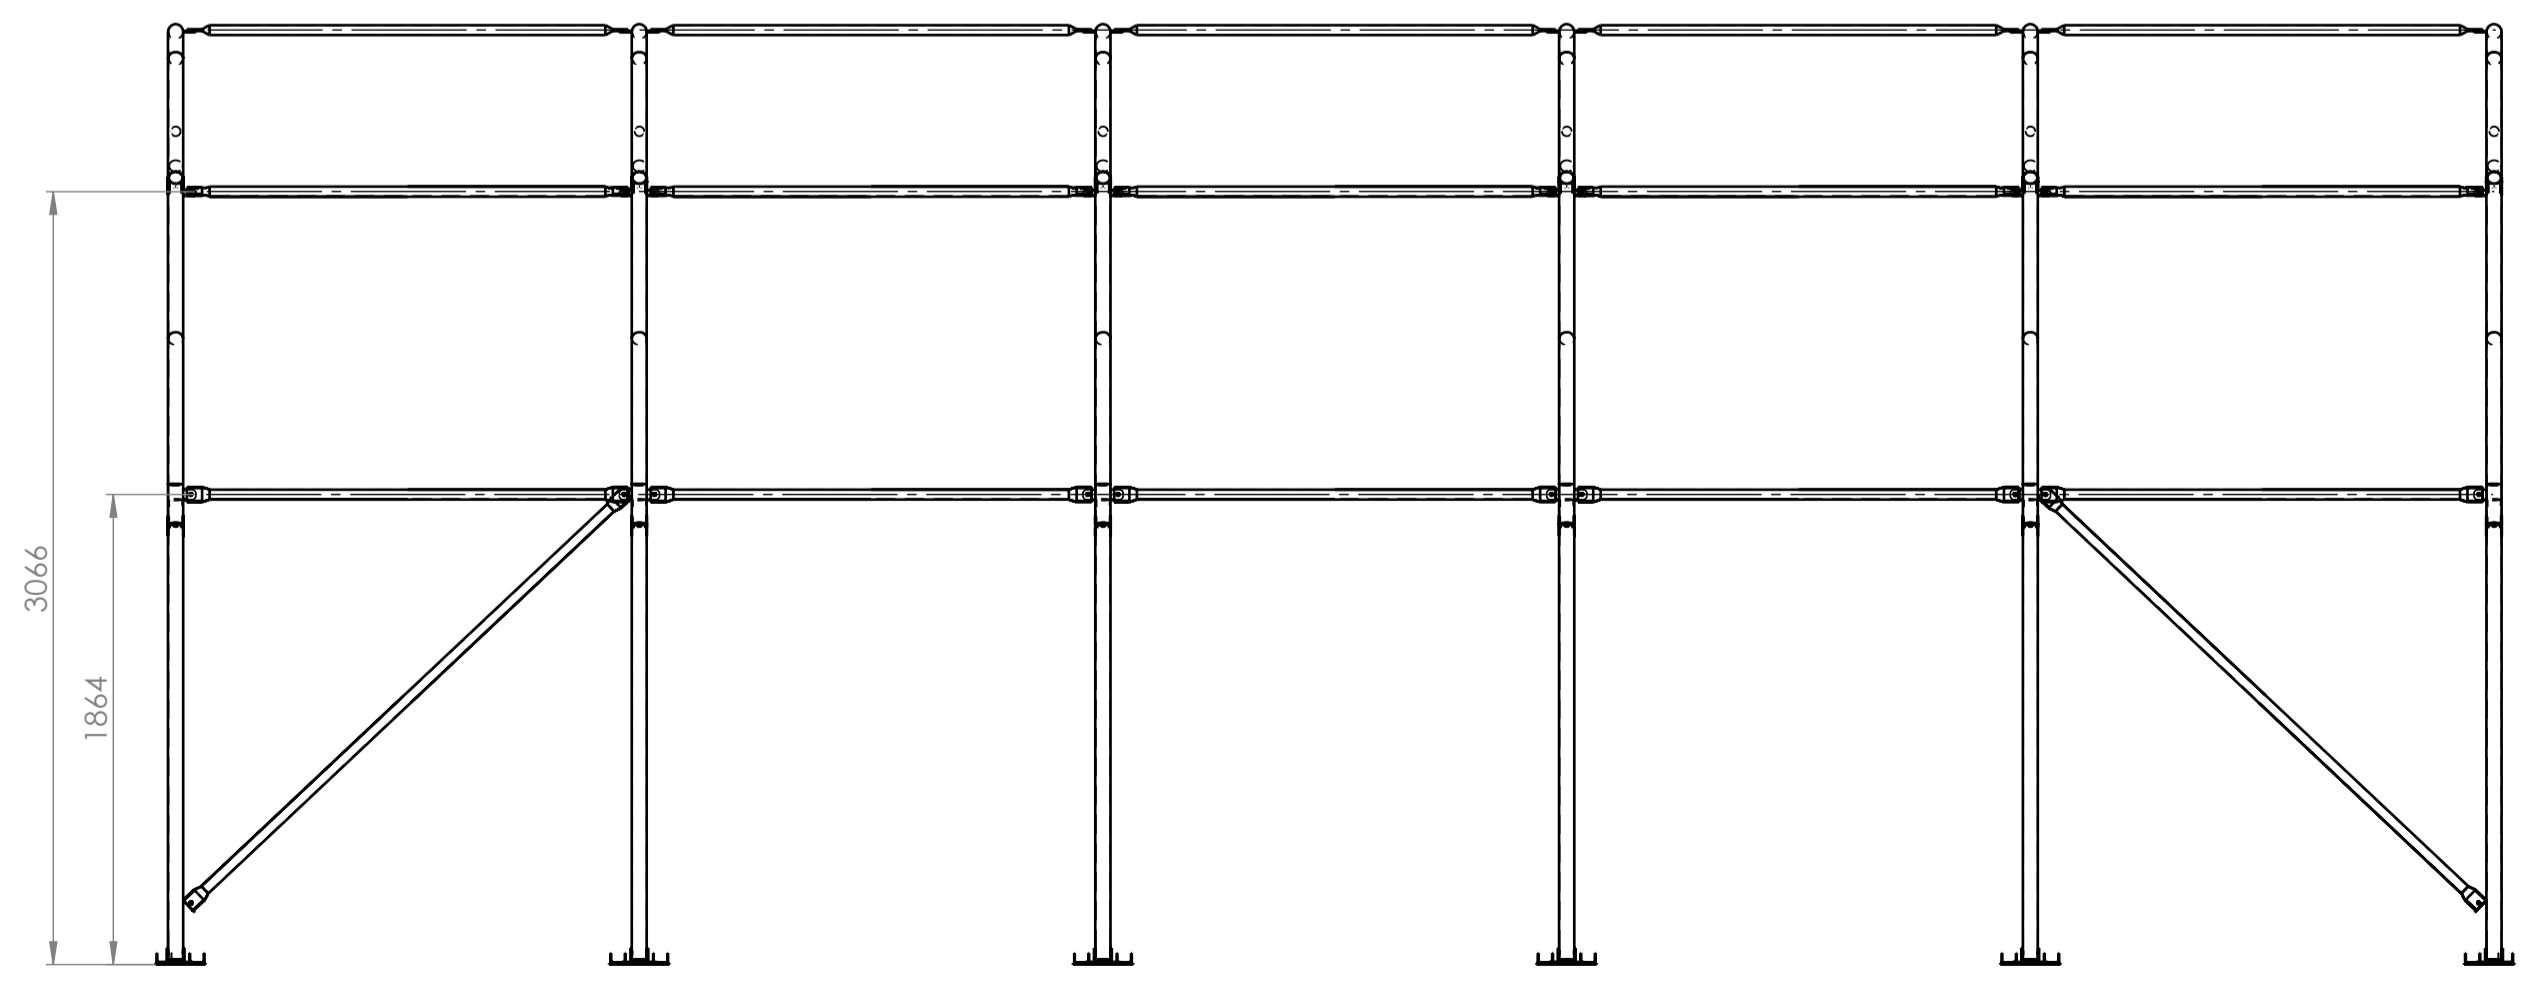

Č. DÍLU / SESTAVY	CISLO_VYKRESU	Množství
Oblouk čelní	A20-SES-01-00	2
Oblouk středový	A20-SES-02-00	4
Paždík	A20-DIL-05	25
Zavětrovací tyč	A20-DIL-12	4

Přesnost	ISO 2768 m-K	Material	
Tolerování	ISO 8015	Pařezovar	
Promítání	☞	Čistá hmotnost	346,24 kg
Změna	Datum	Index	Podpis
Navrhl	Pasterný	Poznámka	Měřítko
Přezkoušel			1:30
Technolog			Název
Normalizace	Starý výkres		A20 - sestava
Schválil	Číslo seznamu		Číslo výkresu
Datum	22.4.2023	Číslo sestavy	A20-SES-00-00
			Verze 1