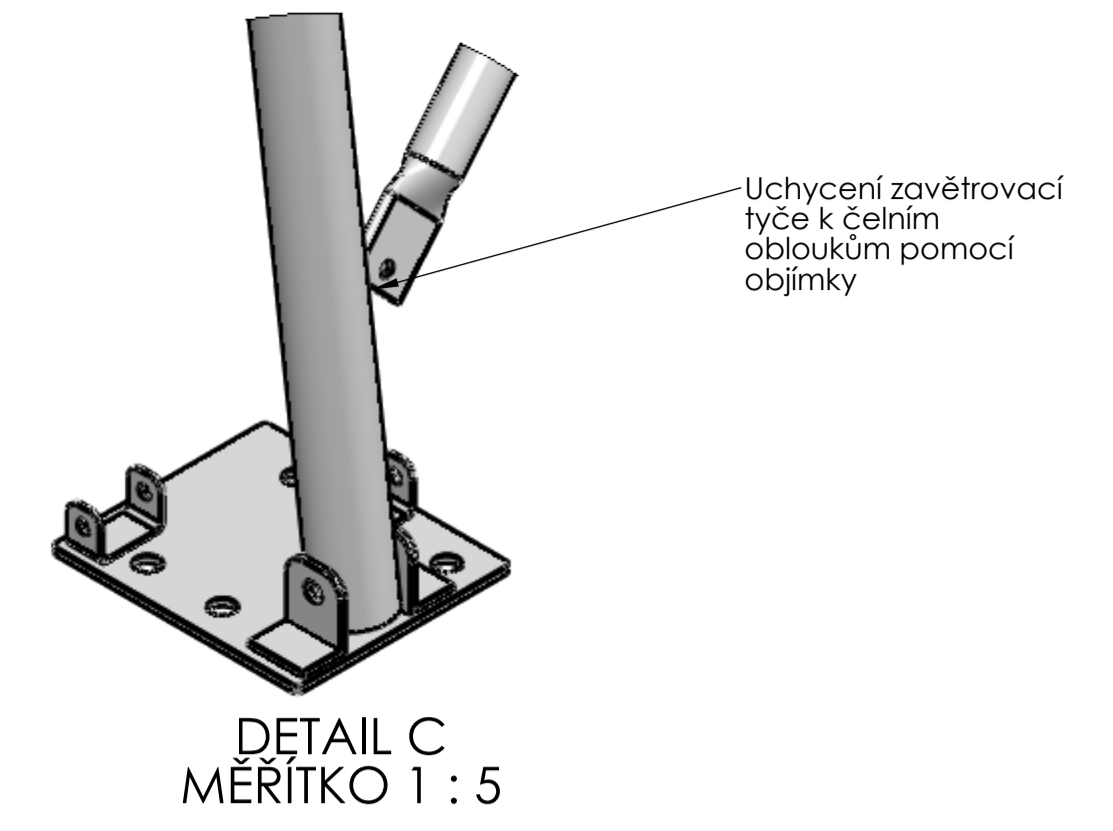

Č. DÍLU / SESTAVY	CISLO_VYKRESU	Množství
Oblouk čelní	A20-SES-01-00	2
Oblouk středový	A20-SES-02-00	4
Paždík	A20-DIL-05	25
Zavětrovací tyč	A20-DIL-12	4

Přesnost	ISO 2768 m-K	Material	
Tolerování	ISO 8015	Pařezovar	
Promítání	☞	Čistá hmotnost	346,24 kg
Změna	Datum	Index	Podpis
Navrhl	Pasterný	Poznámka	Měřítko
Přezkoušel			1:30
Technolog			Název
Normalizace	Starý výkres		A20 - sestava
Schválil	Číslo seznamu		Číslo výkresu
Datum	22.4.2023	Číslo sestavy	A20-SES-00-00
			Verze 1