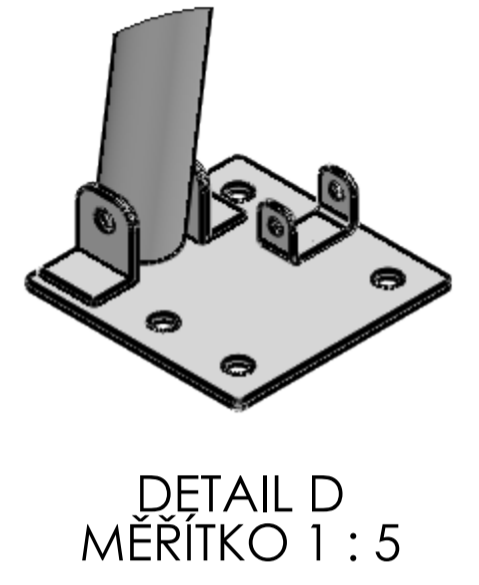

Č. DÍLU / SESTAVY	CISLO_VYKRESU	Množství
Oblouk čelní	A20-SES-01-00	2
Oblouk středový	A20-SES-02-00	4
Paždík	A20-DIL-05	25
Zavětrovací tyč	A20-DIL-12	4

Přesnost	ISO 2768 m-K	Material	
Tolerování	ISO 8015	Pařezovar	
Promítání	☞	Čistá hmotnost	346,24 kg
Změna	Datum	Index	Podpis
Navrhl	Pasterný	Poznámka	Měřítko
Přezkoušel			1:30
Technolog			Název
Normalizace	Starý výkres		A20 - sestava
Schválil	Číslo seznamu		Číslo výkresu
Datum	22.4.2023	Číslo sestavy	A20-SES-00-00
			Verze 1